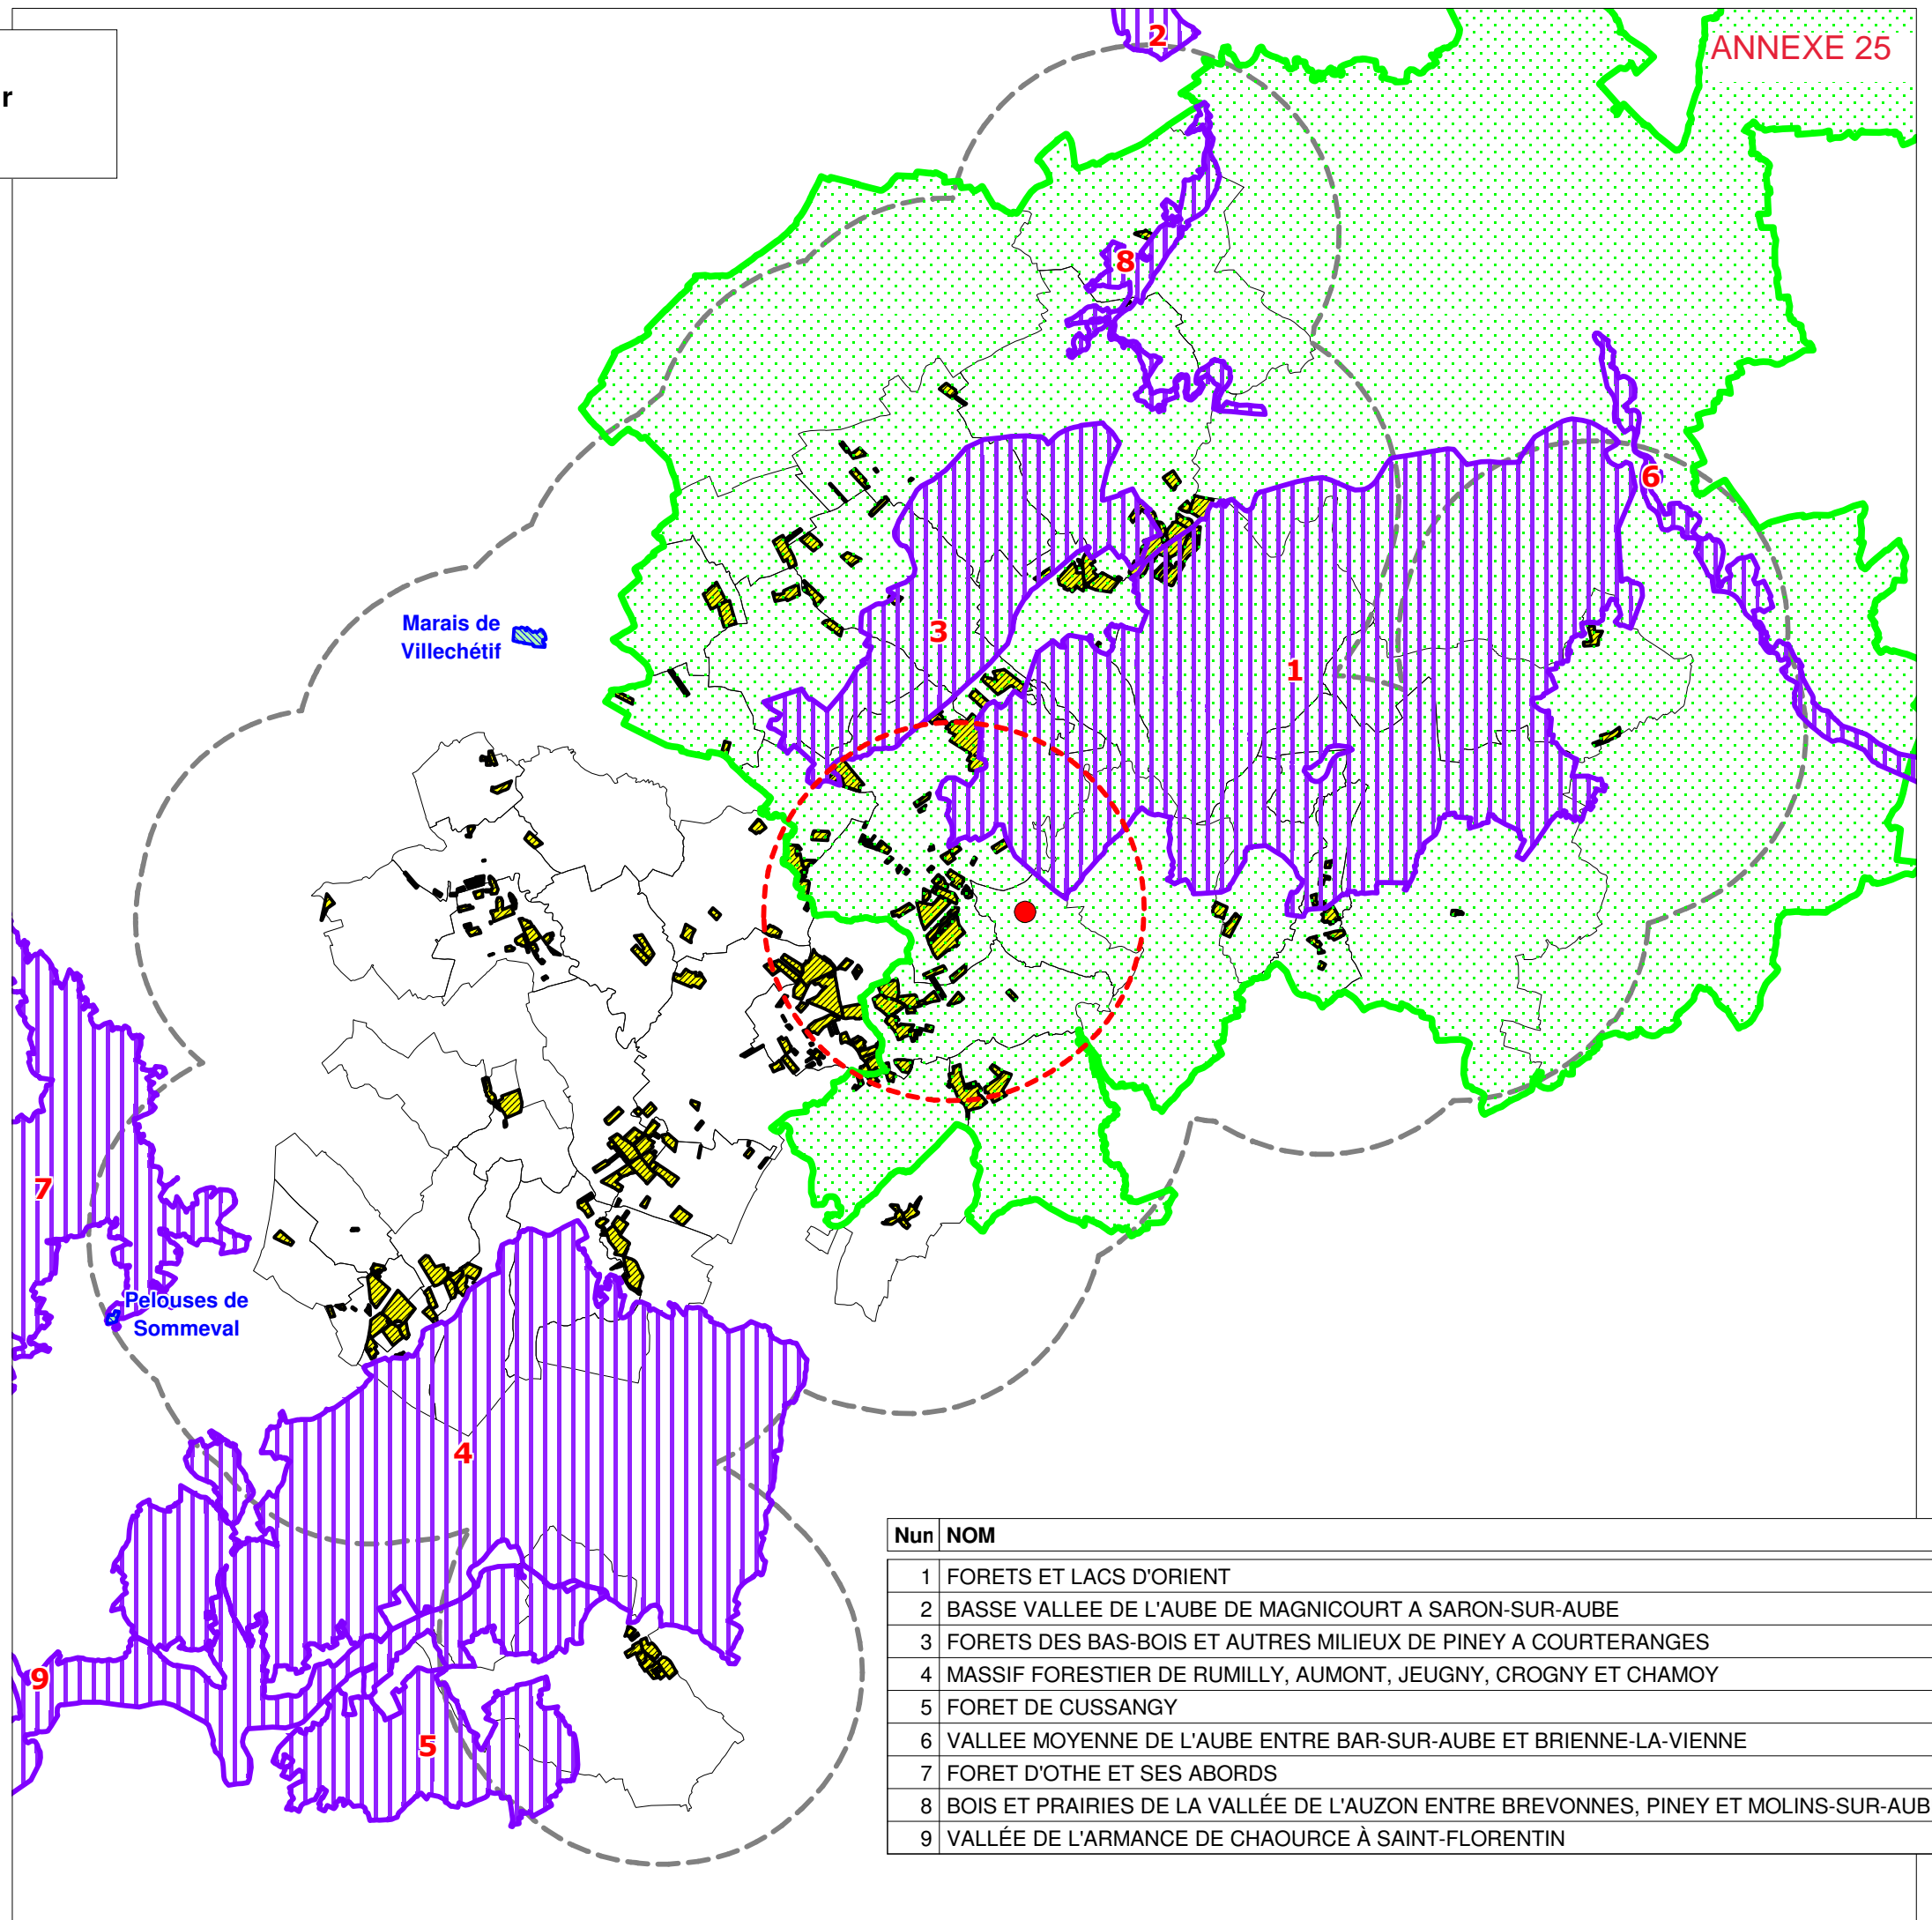

**Localisation des parcelles, des ZNIEFF2, du PNR  
et des Arrêts de protection de biotope du secteur  
SAS LAUNOY**

**LEGENDE**

- Unité de méthanisation
- Parcelles du périmètre d'épandage
- ZNIEFF2
- Parc Naturel Régional de la Forêt d'Orient
- Arrêt de protection de biotope
- Zone de 5 km autour du site
- Zone de 5 km autour des parcelles
- Limites des communes concernées

échelle : 1/180.000

Nun	NOM
1	FORETS ET LACS D'ORIENT
2	BASSE VALLEE DE L'AUBE DE MAGNICOURT A SARON-SUR-AUBE
3	FORETS DES BAS-BOIS ET AUTRES MILIEUX DE PINEY A COURTERANGES
4	MASSIF FORESTIER DE RUMILLY, AUMONT, JEUGNY, CROGNY ET CHAMOY
5	FORET DE CUSSANGY
6	VALLEE MOYENNE DE L'AUBE ENTRE BAR-SUR-AUBE ET BRIENNE-LA-VIENNE
7	FORET D'OTHE ET SES ABORDS
8	BOIS ET PRAIRIES DE LA VALLÉE DE L'AUZON ENTRE BREVONNES, PINEY ET MOLINS-SUR-AUBE
9	VALLÉE DE L'ARMANCE DE CHAOURCE À SAINT-FLORENTIN